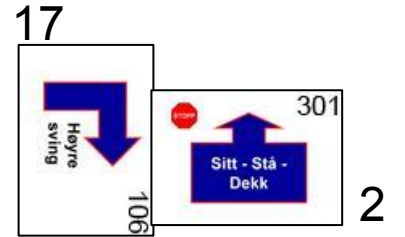

11

12

13

14

15

16

17

2

Sandefjord hundeklubb 03/06/2017  
Dommer: Karianne Fog Heen  
Elite: 18 skilt

18

1

10

9

8

7

4