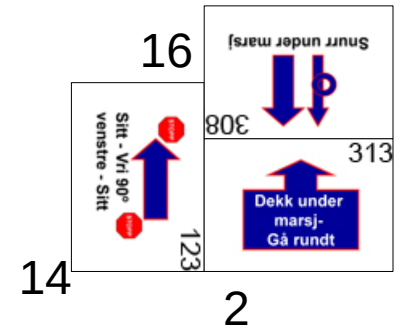

13

2

10

16

1

7

8 6 9

4

3 15

NRRK Sotra hundehall
02.04.2017

Dommer: Karianne Fog Heen
Klasse 3: 17 skilt

10 12

13

14 16 2

11

17 1

NRRK Sotra hundehall
02.04.2017
Dommer: Karianne Fog Heen
Klasse elite: 18 skilt