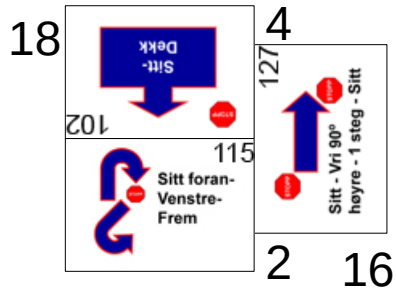

Narvik 10. september 2016
 Dommer: Karianne Fog Heen
 Klasse 1: 16 skilt

Narvik 10. september 2016
 Dommer: Karianne Fog Heen
 Klasse 2: 19 skilt

Narvik 10. september 2016
 Dommer: Karianne Fog Heen
 Klasse 3: 19 skilt

Narvik 10. september 2016
 Dommer: Karianne Fog Heen
 Klasse elite: 16 skilt