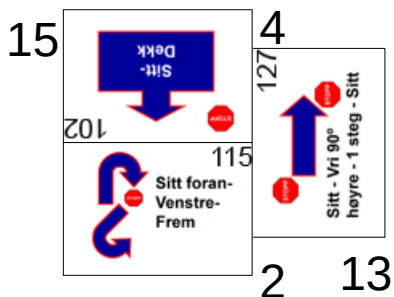

Narvik 10. september 2016
 Dommer: Karianne Fog Heen
 Klasse 1: 16 skilt

Narvik 10. september 2016
 Dommer: Karianne Fog Heen
 Klasse 2: 19 skilt

Narvik 10. september 2016
 Dommer: Karianne Fog Heen
 Klasse 3: 19 skilt

Narvik 10. september 2016
 Dommer: Karianne Fog Heen
 Klasse elite: 16 skilt