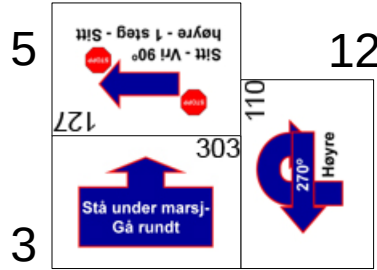

Averøya 29/5-16  
 Dommer: Karianne Fog Heen  
 Klasse 1: 15 skilt

Averøya 29/5-16  
 Dommer: Karianne Fog Heen  
 Klasse 2: 15 skilt

Averøya 29/5-16  
 Dommer: Karianne Fog Heen  
 Klasse 3: 15 skilt

Averøya 29/5-16  
 Dommer: Karianne Fog Heen  
 Elite: 16 skilt