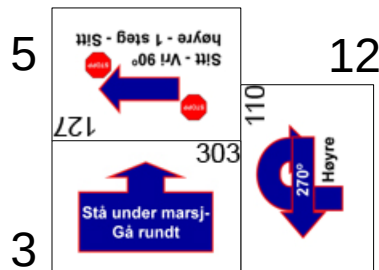

Averøya 29/5-16  
 Dommer: Karianne Fog Heen  
 Klasse 1: 15 skilt

Averøya 29/5-16  
 Dommer: Karianne Fog Heen  
 Klasse 2: 15 skilt

Averøya 29/5-16  
 Dommer: Karianne Fog Heen  
 Klasse 3: 15 skilt

Averøya 29/5-16  
 Dommer: Karianne Fog Heen  
 Elite: 16 skilt