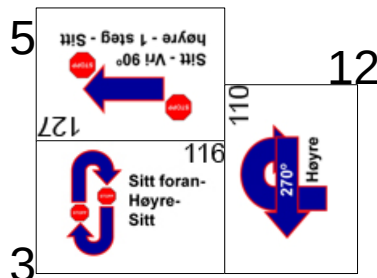

Averøya 29/5-16  
 Dommer: Karianne Fog Heen  
 Klasse 1: 15 skilt

Averøya 29/5-16  
 Dommer: Karianne Fog Heen  
 Klasse 2: 15 skilt

Averøya 29/5-16  
 Dommer: Karianne Fog Heen  
 Klasse 3: 15 skilt

Averøya 29/5-16  
 Dommer: Karianne Fog Heen  
 Elite: 16 skilt