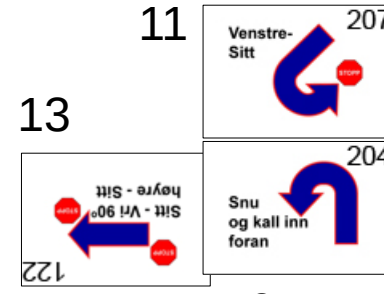

2

3

15

14

11

13

10

Lillehammer Brukshundklubb  
1. mai 2016

Dommer: Karianne Fog Heen

Elite: 18 skilt

5

6

7

8

18

4