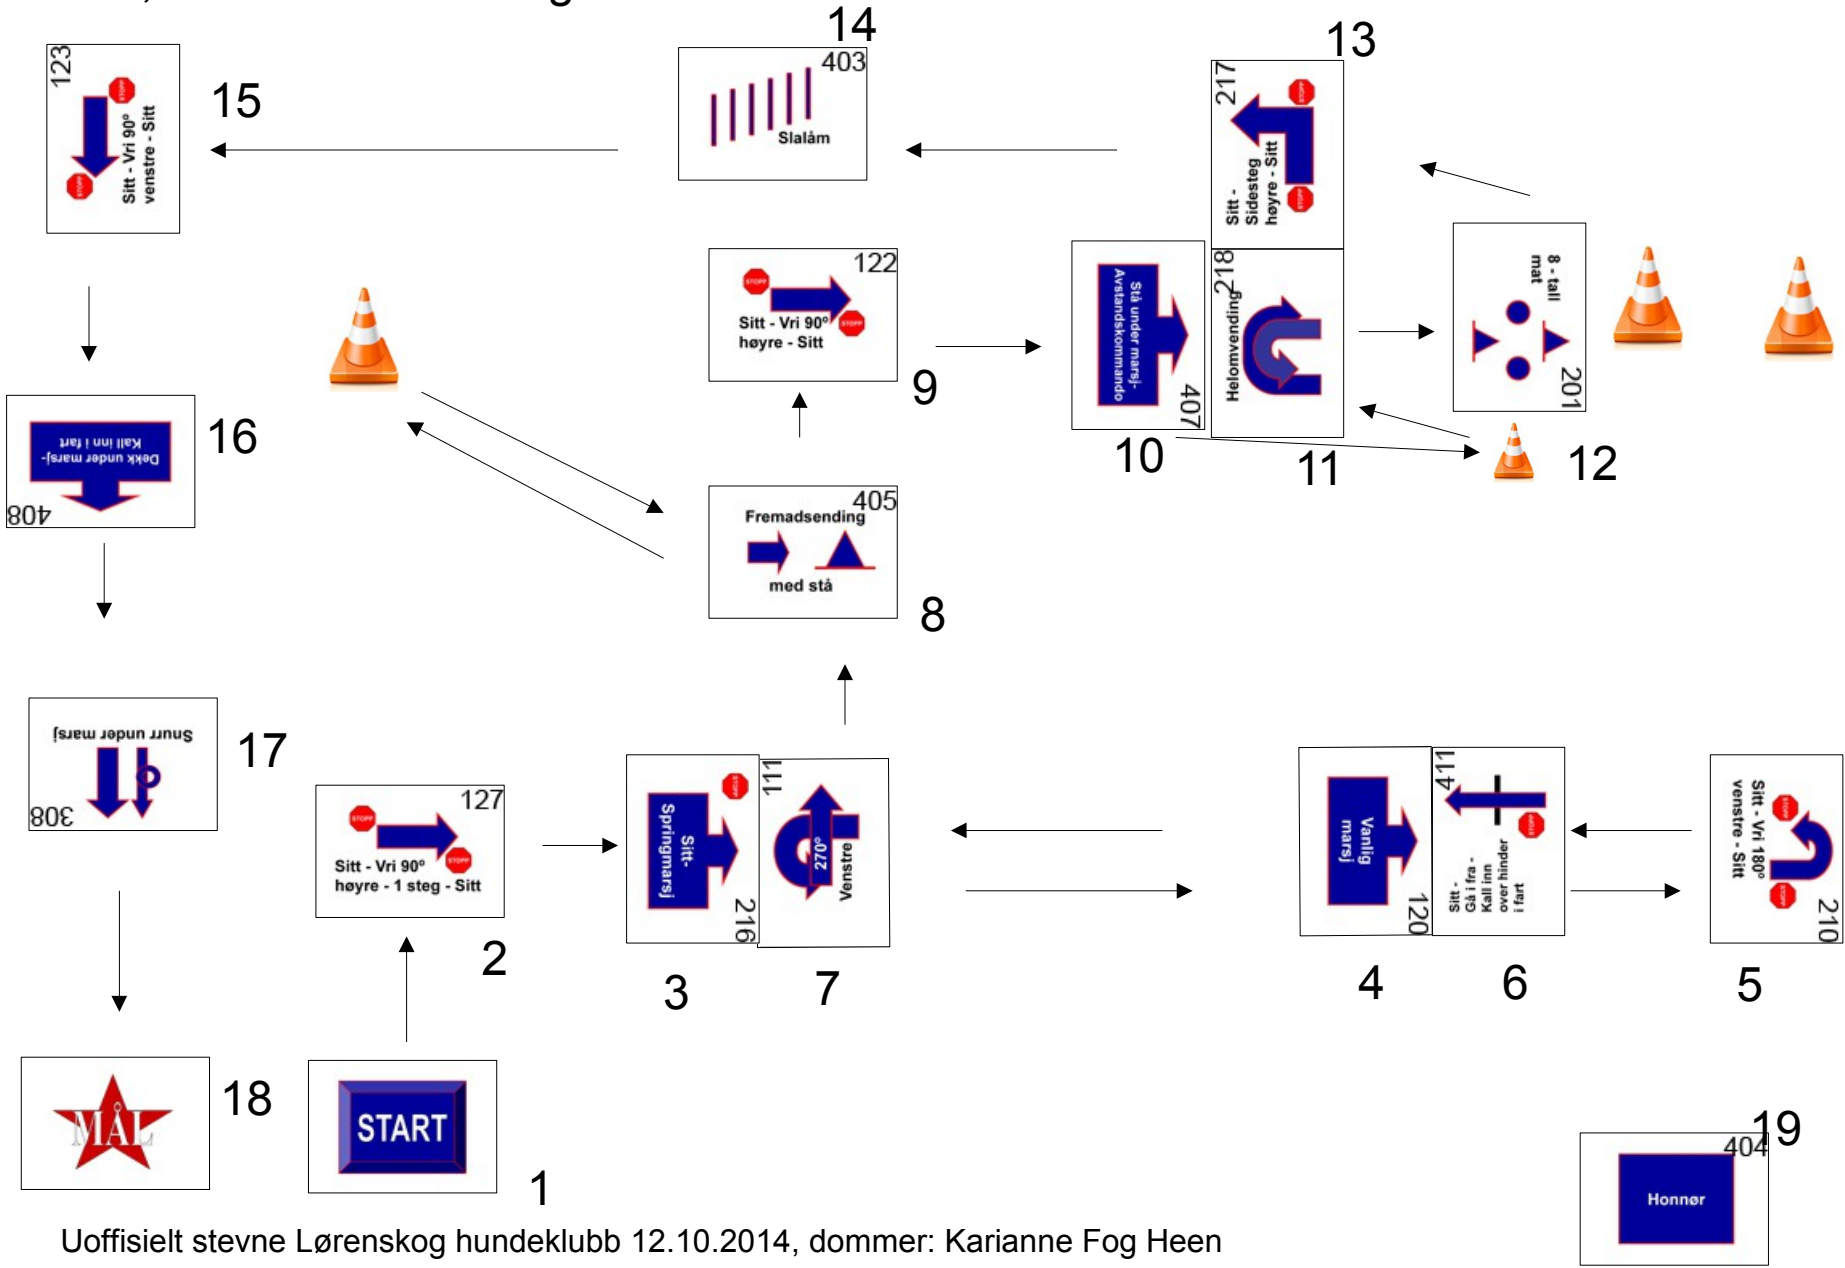

Klasse 1, 16 skilt inkl start og mål

Klasse 2, 18 skilt inkl start og mål

Klasse 3, 18 skilt inkl start og mål

Elite, 19 skilt inkl start og mål

Uoffisielt stevne Lørenskog hundeklubb 12.10.2014, dommer: Karianne Fog Heen