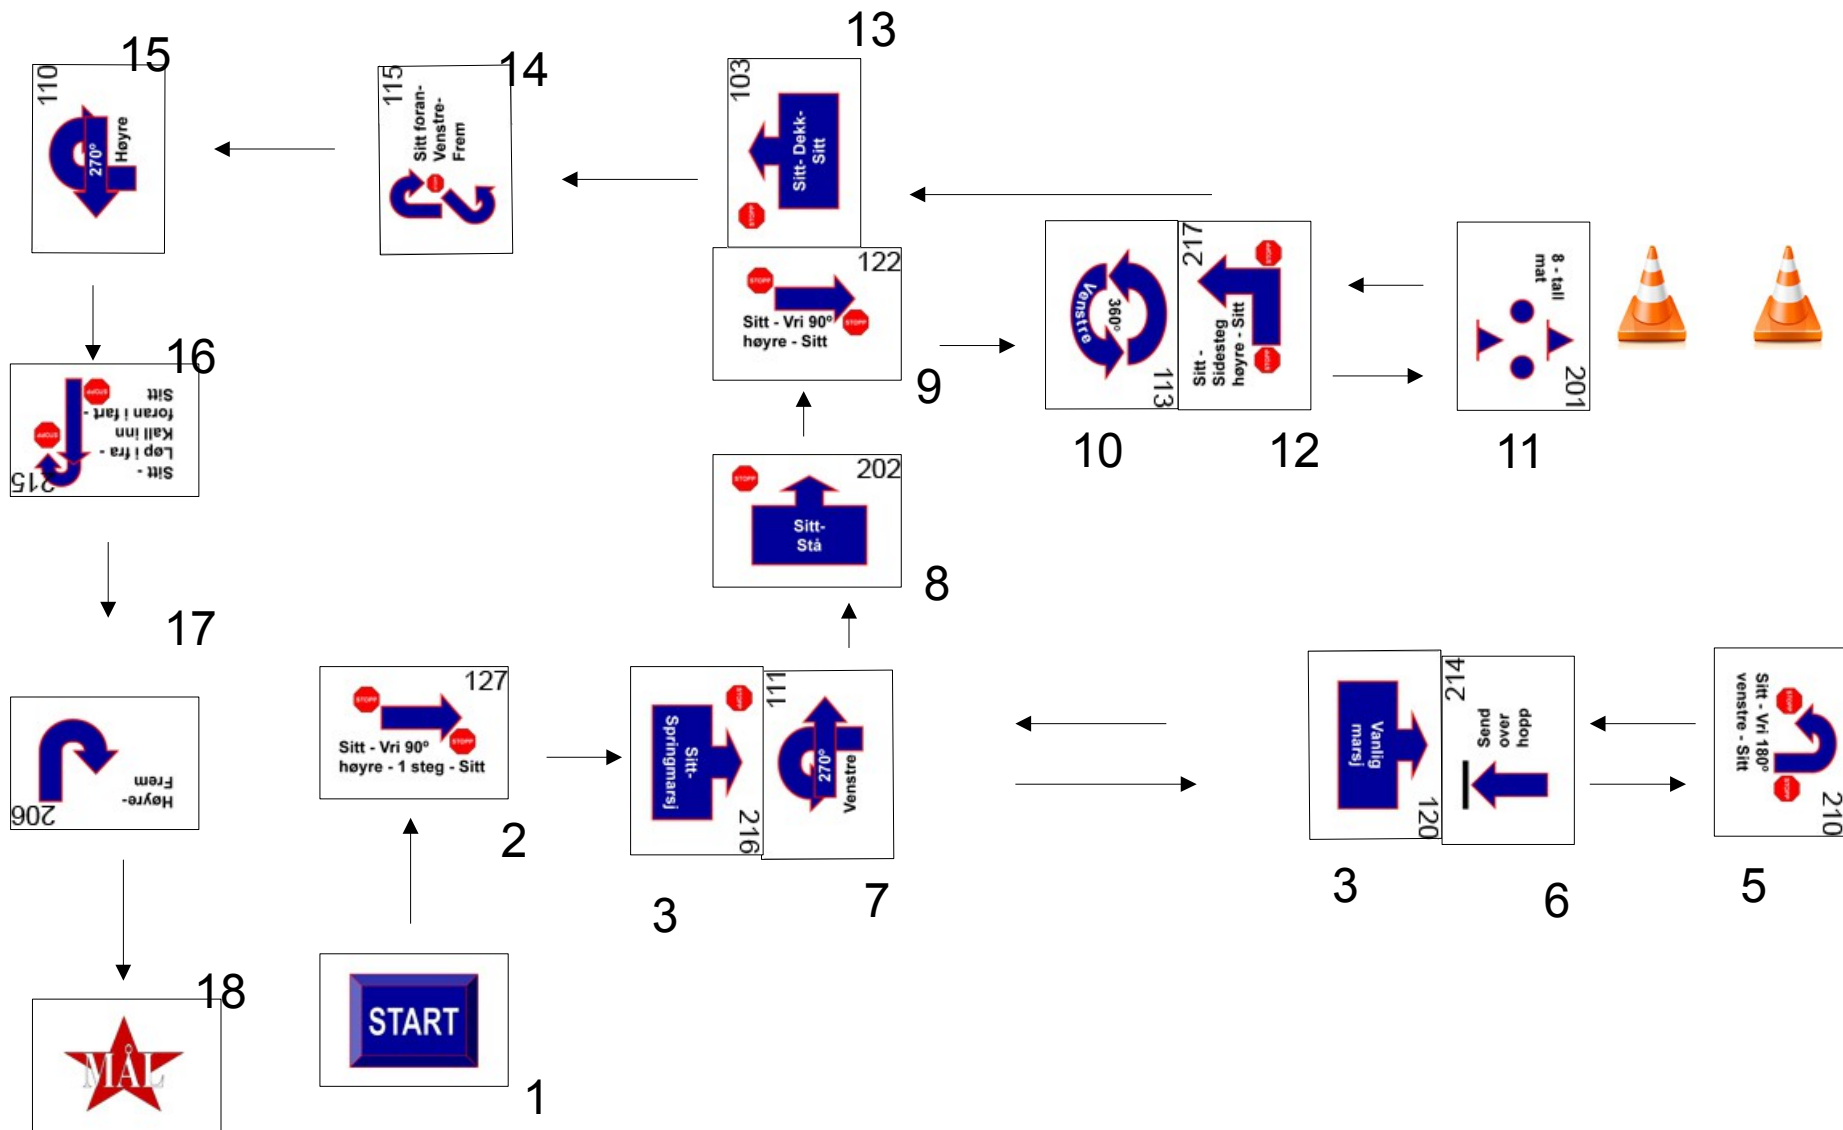

Klasse 1, 16 skilt inkl start og mål

Klasse 2, 18 skilt inkl start og mål

Klasse 3, 18 skilt inkl start og mål

Elite, 19 skilt inkl start og mål

Uoffisielt stevne Lørenskog hundeklubb 12.10.2014, dommer: Karianne Fog Heen