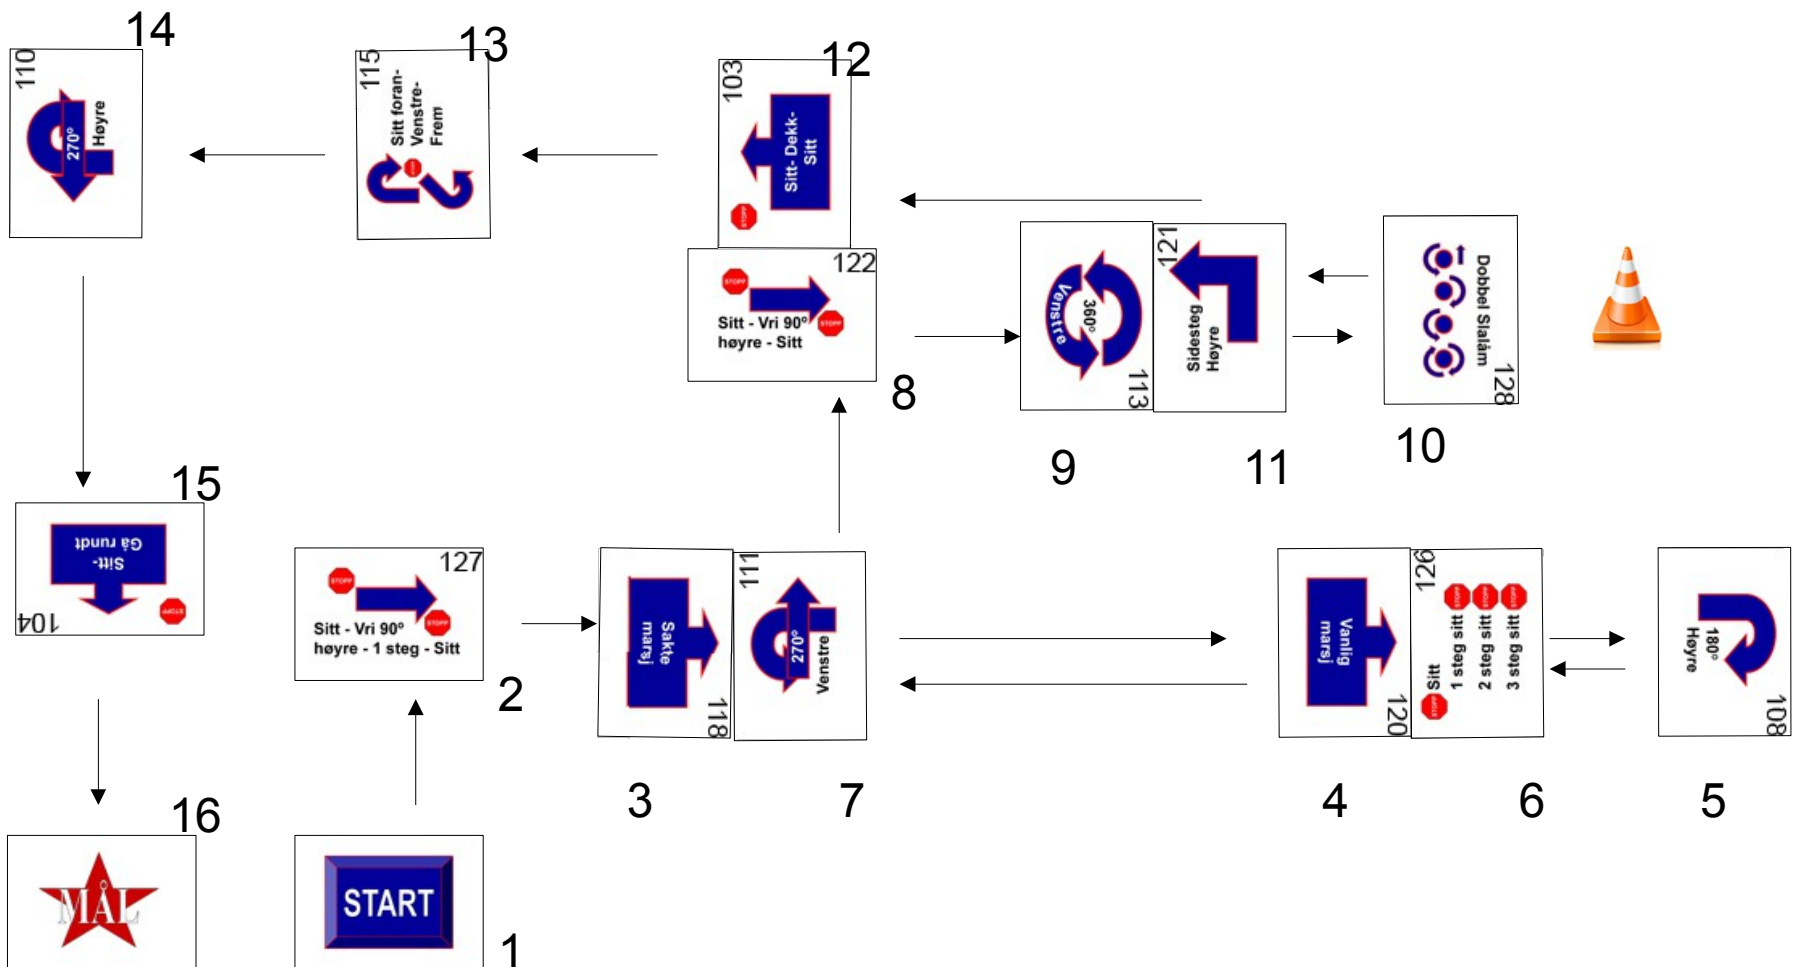

Klasse 1, 16 skilt inkl start og mål

Klasse 2, 18 skilt inkl start og mål

Klasse 3, 18 skilt inkl start og mål

Elite, 19 skilt inkl start og mål

Uoffisielt stevne Lørenskog hundeklubb 12.10.2014, dommer: Karianne Fog Heen