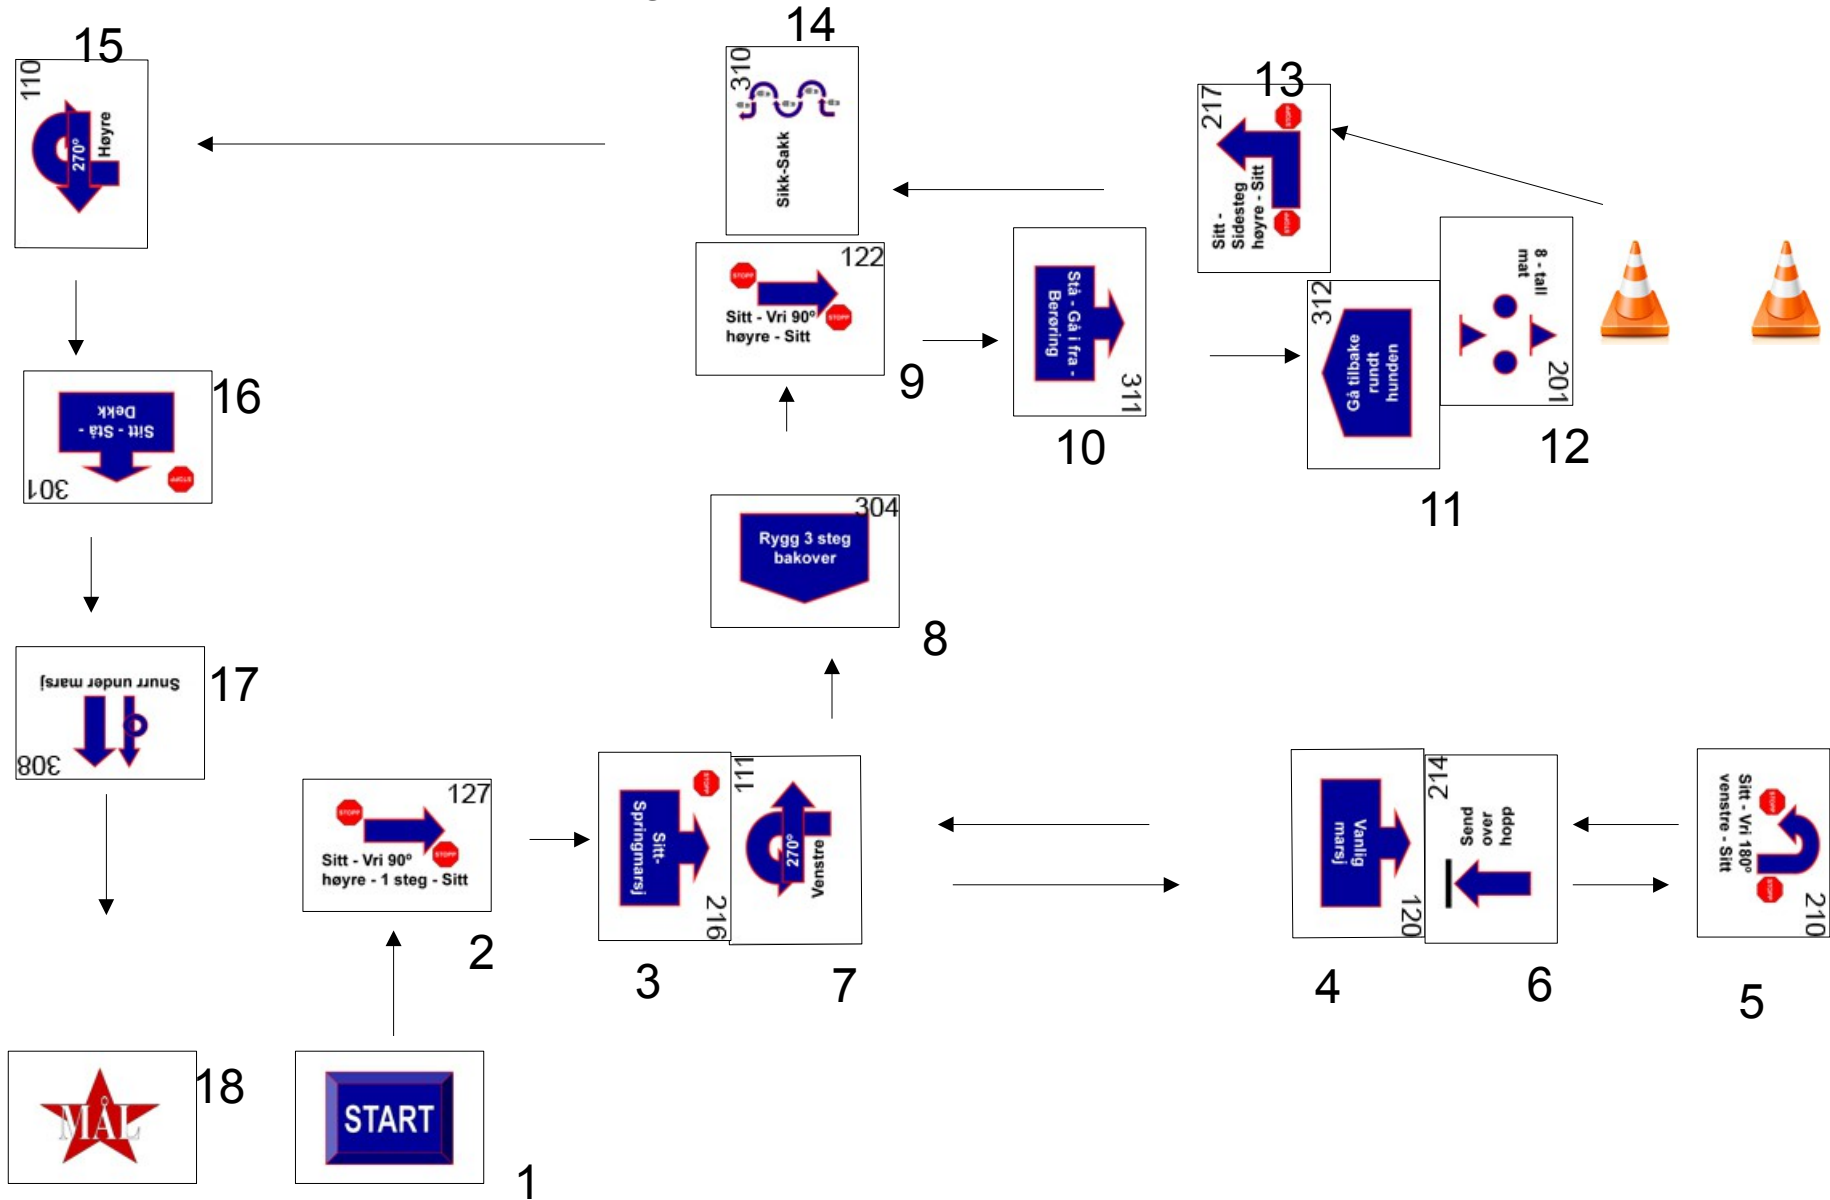

Klasse 1, 16 skilt inkl start og mål

Klasse 2, 18 skilt inkl start og mål

Klasse 3, 18 skilt inkl start og mål

Elite, 19 skilt inkl start og mål

Uoffisielt stevne Lørenskog hundeklubb 12.10.2014, dommer: Karianne Fog Heen